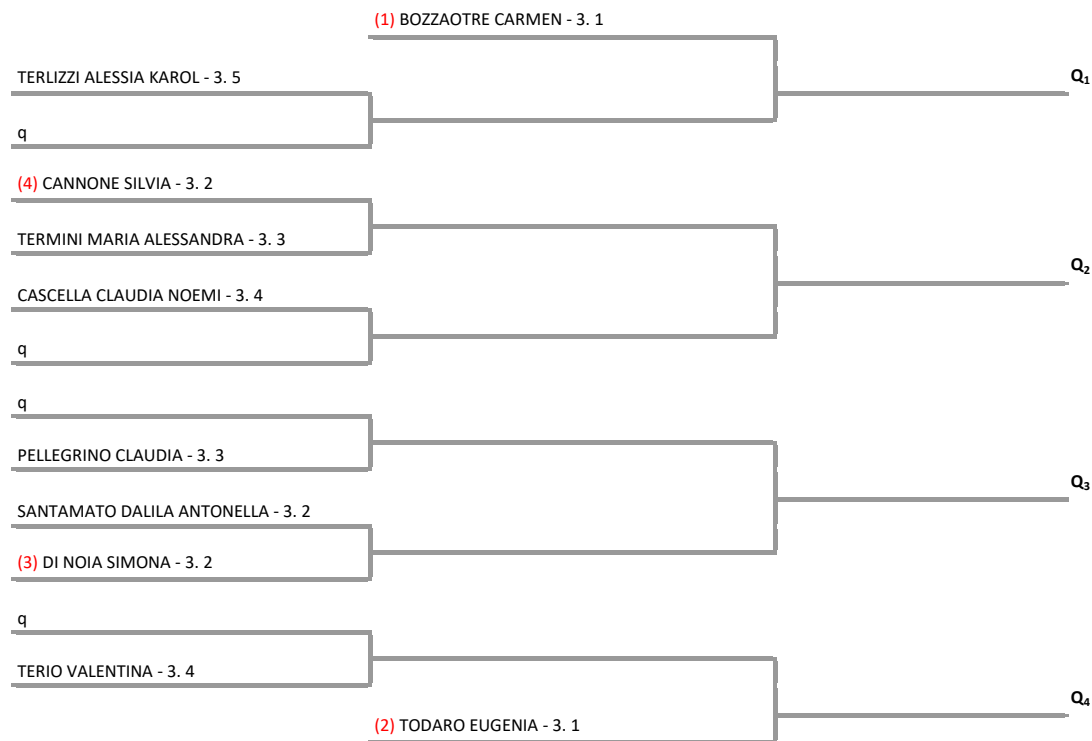

TENNIS VILLAGE PIETRO MENNEA SSD.A.R.L. - OPEN FEMMINILE TOP CARS
Torneo Open femminile Top Cars - Sezione 3^Ctg.

04/09/2017 - 10/09/2017 iscritti n° 14

Tabellone compilato il 03/09/2017 alle ore 10:39 e subito esposto
Il Giudice Arbitro: GAT3 NICOLA GENTILE, GAT3 ANTONIO DELL'OLIO